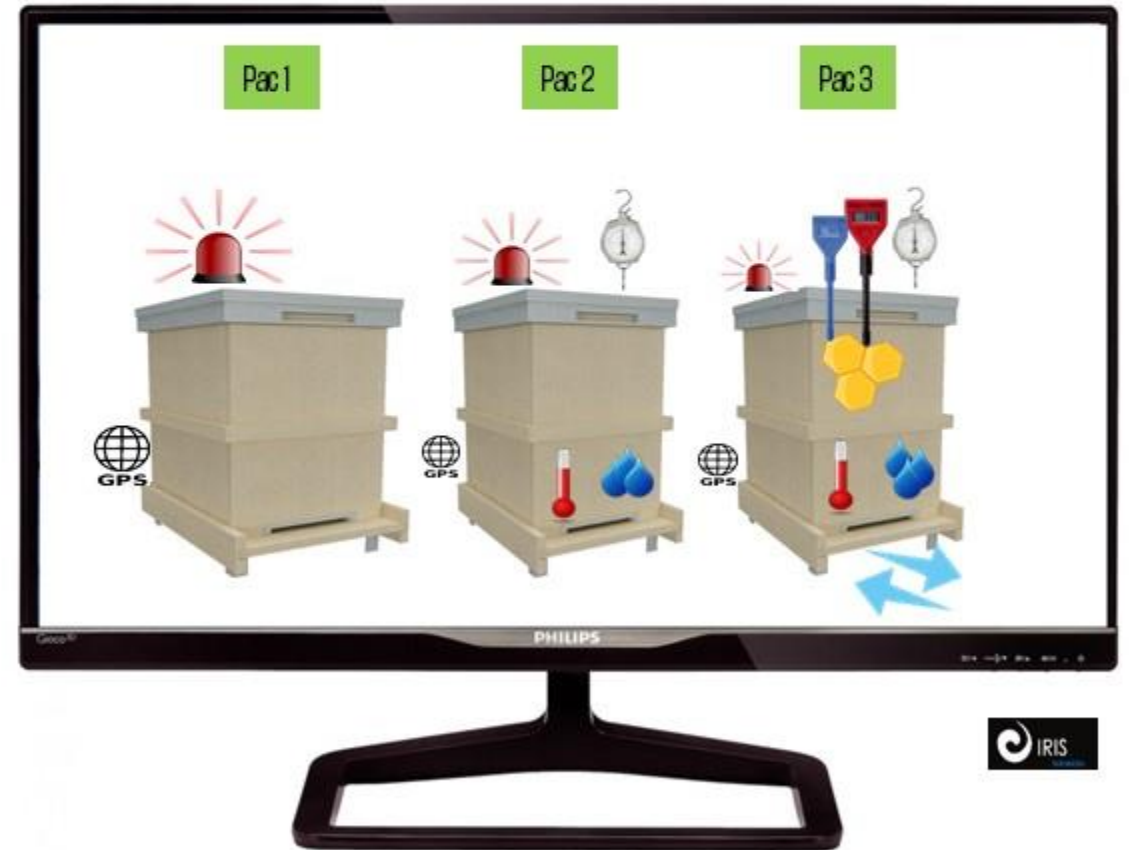

Monitoring Packages

Security kit
For all Beekeepers

Standard Techno-Hive
Beekeepers with 30 hives or more

Professional Techno-Hive
Beekeepers with 200 hives or more